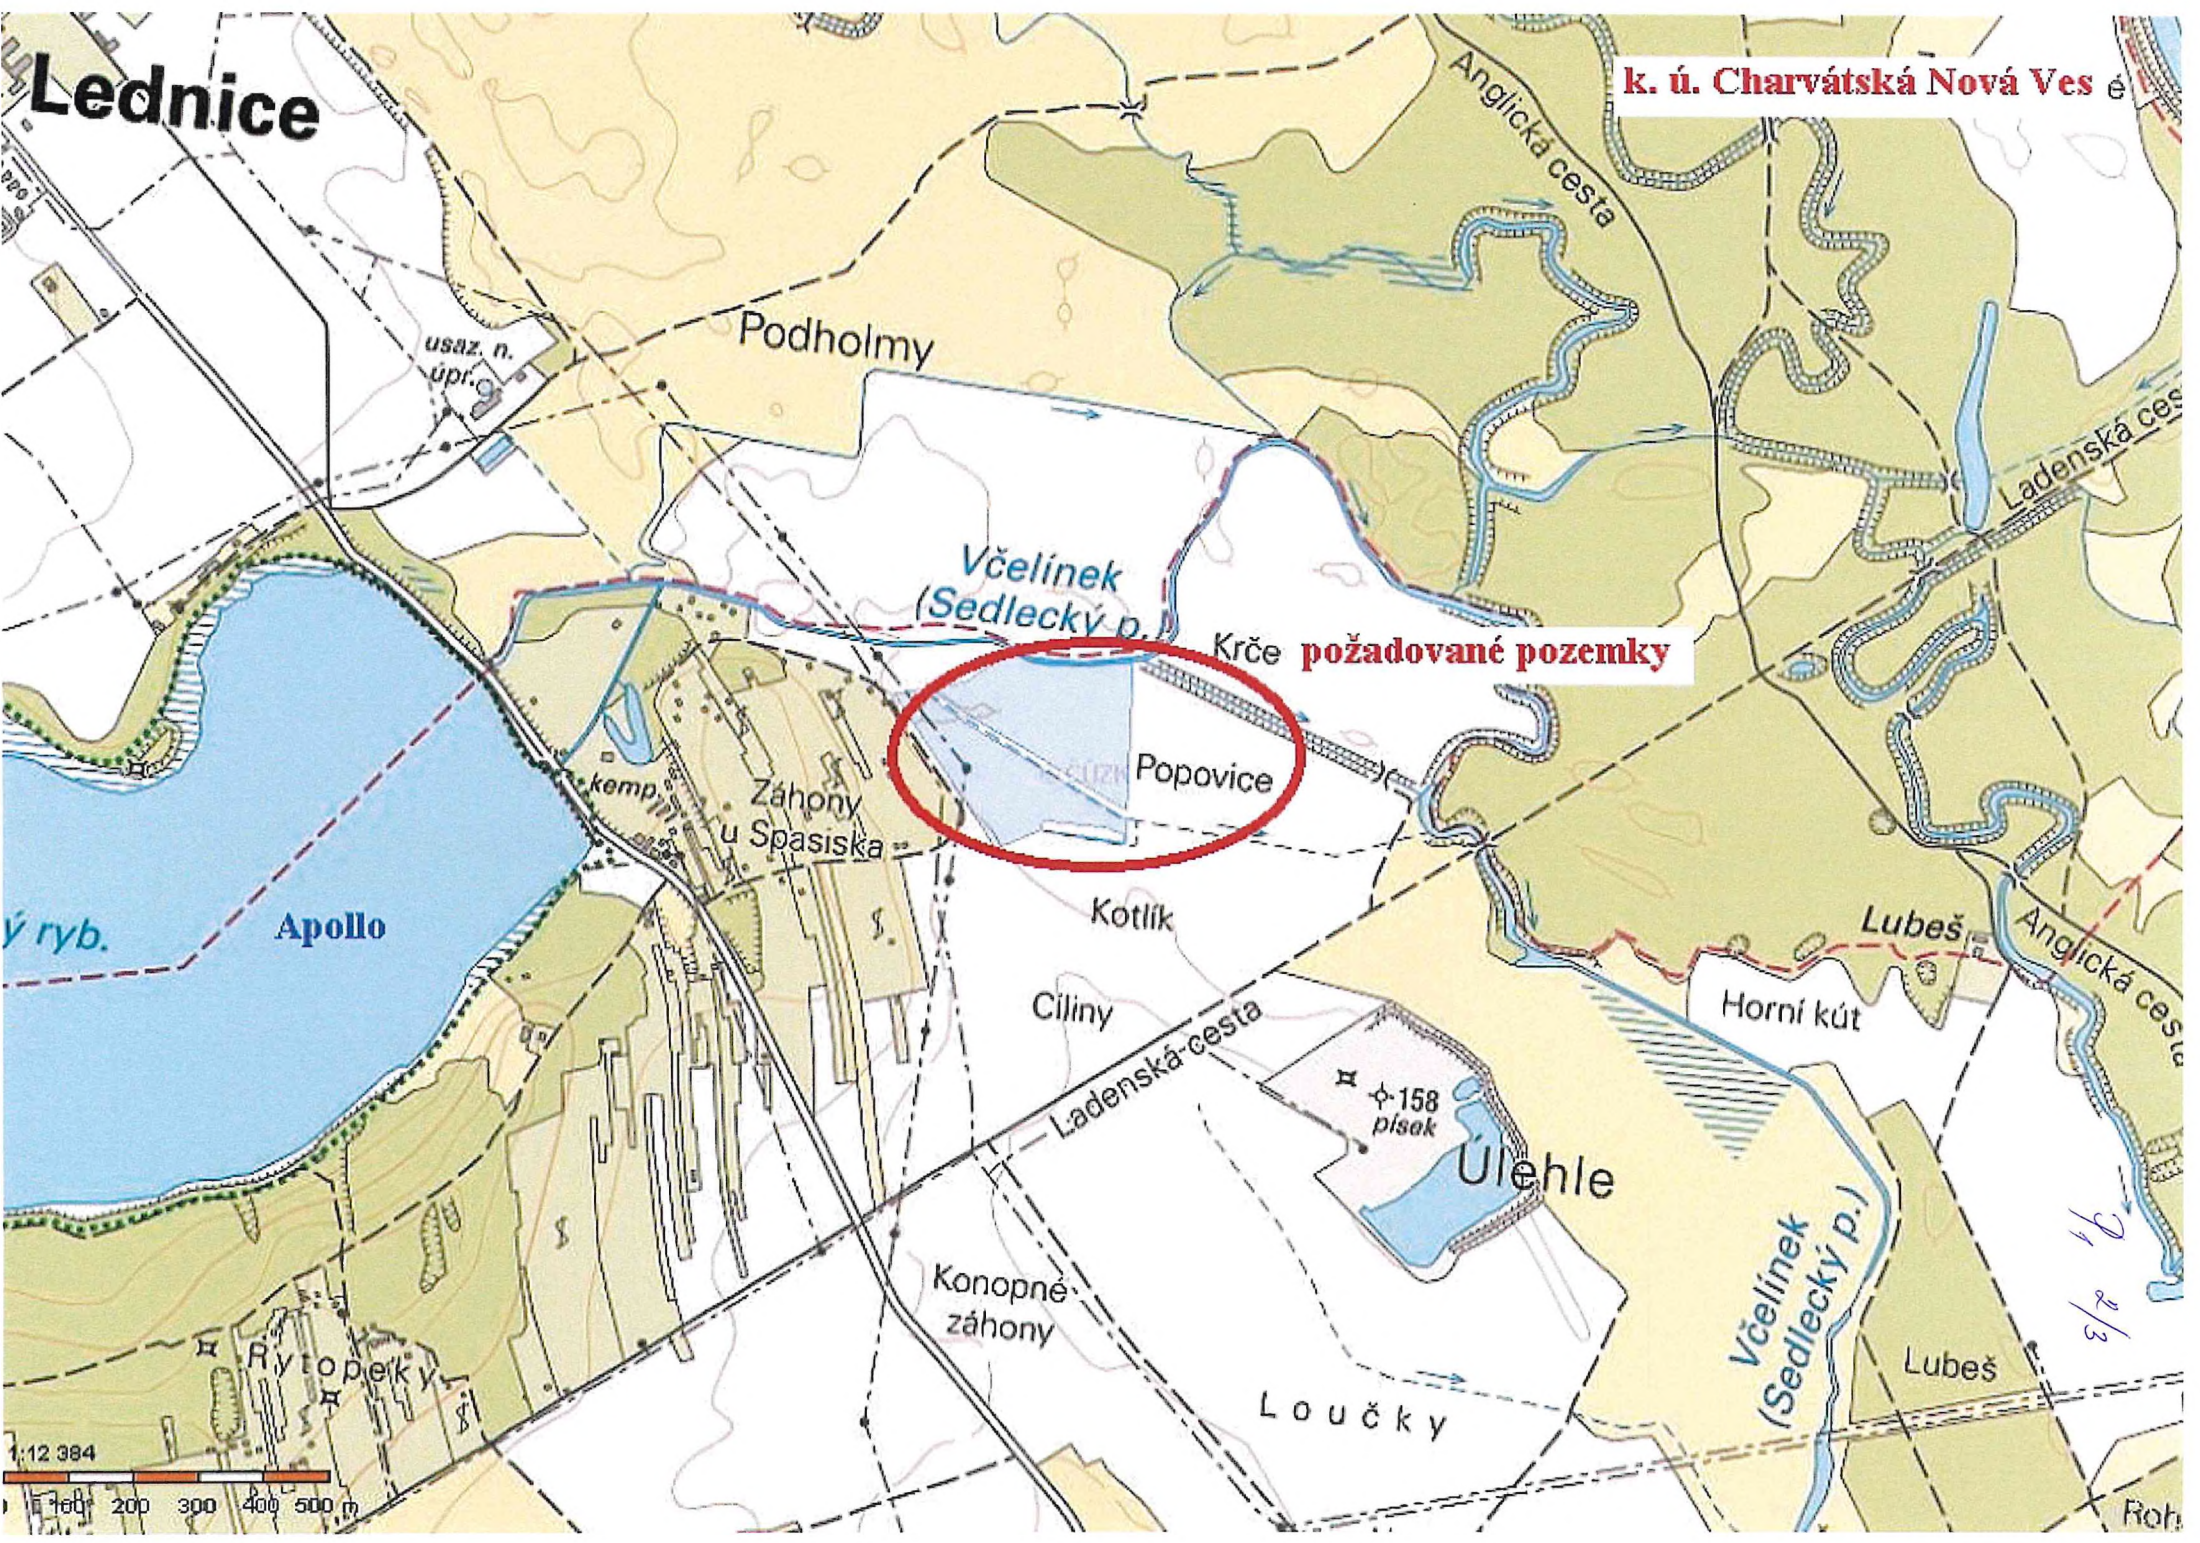

k. ú. Břeclav

Lanžhotská

Bratislavská

- 3258/2 - 771 m<sup>2</sup>
- 3258/3 - 62 m<sup>2</sup>
- 3258/4 - 1333 m<sup>2</sup>
- 3258/5 - 272 m<sup>2</sup>
- 3286/2 - 1094 m<sup>2</sup>
- 3286/4 - 483 m<sup>2</sup>
- 3286/5 - 492 m<sup>2</sup>

vše vl. Alcaplast

1:2 400

Lednice

k. ú. Charvátská Nová Ves

2/3

← APOLLO

k. ú. Charvátská Nová Ves

1285/1  
70 816 m<sup>2</sup>  
vl. město Břeclav

1285/4 -  
35 764 m<sup>2</sup>  
vl. město Břeclav

2/3